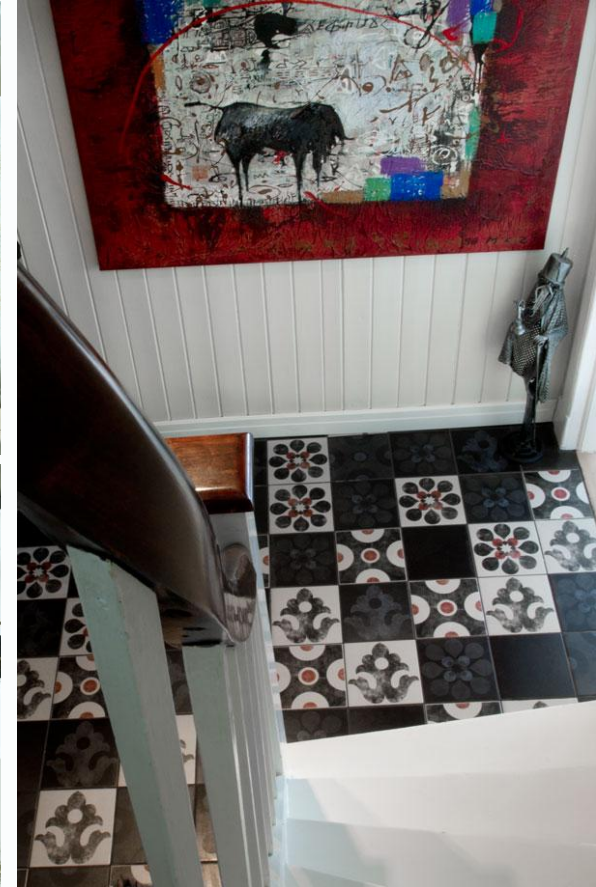

1930 TALLS HUS PÅ JAR

INTERIØRPROFIL

4 ROM INTERIØRDESIGN AS

personlig funksjon detaljer sjarm harmoni særpreg lys farger kvalitet mot stofflig