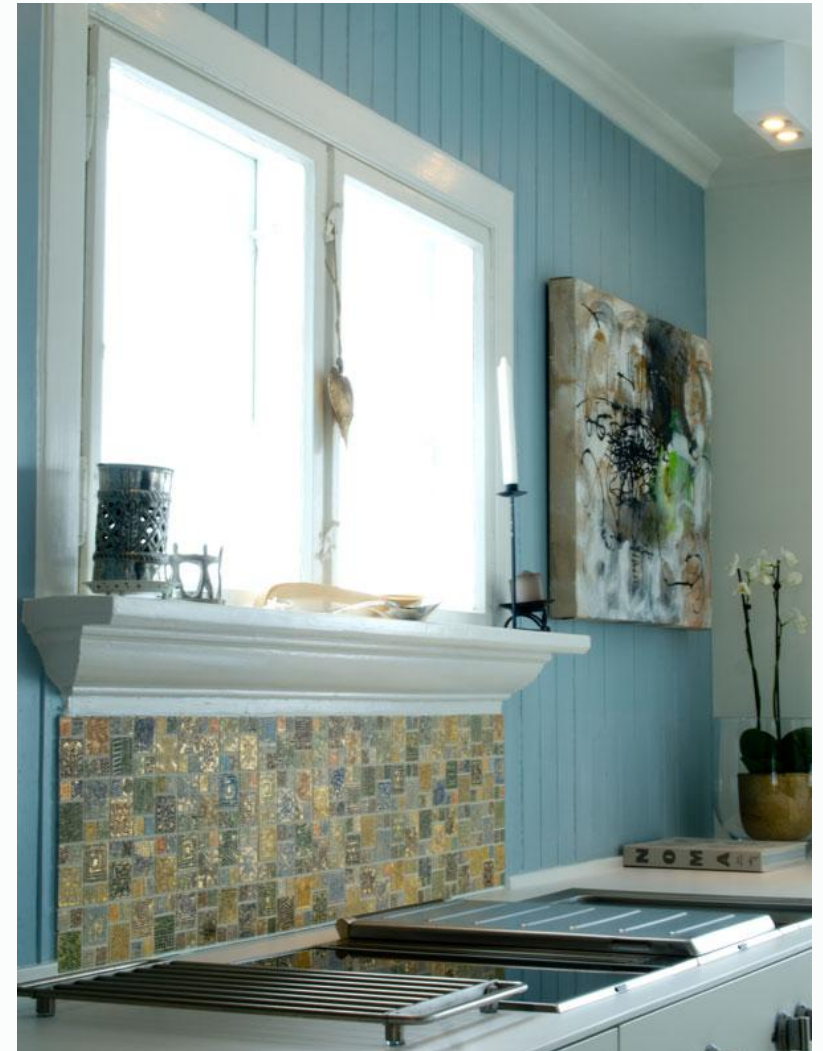

1930 TALLS HUS PÅ JAR

INTERIØRPROFIL

4 ROM INTERIØRDESIGN AS

personlig funksjon detaljer sjarm harmoni særpreg lys farger kvalitet mot stofflig