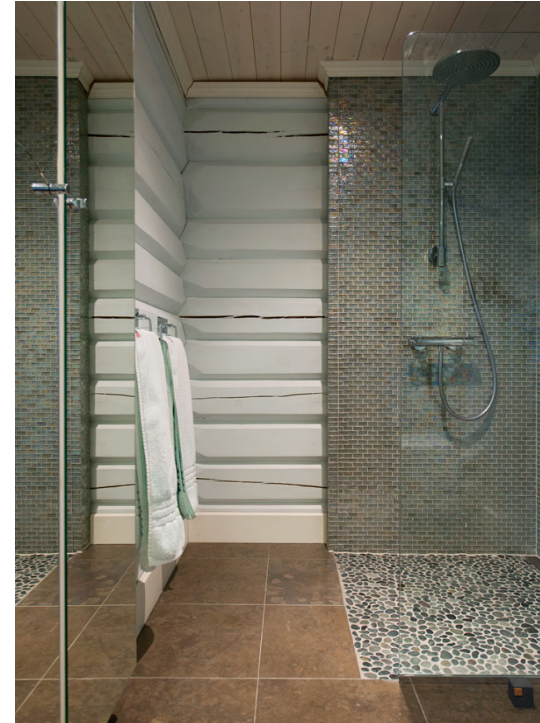

HYTTE PÅ KVITFJELL

RUSTIKK FARGEHARMONI

4 ROM INTERIØRDESIGN AS
FOTO ESPEN GRØNLI